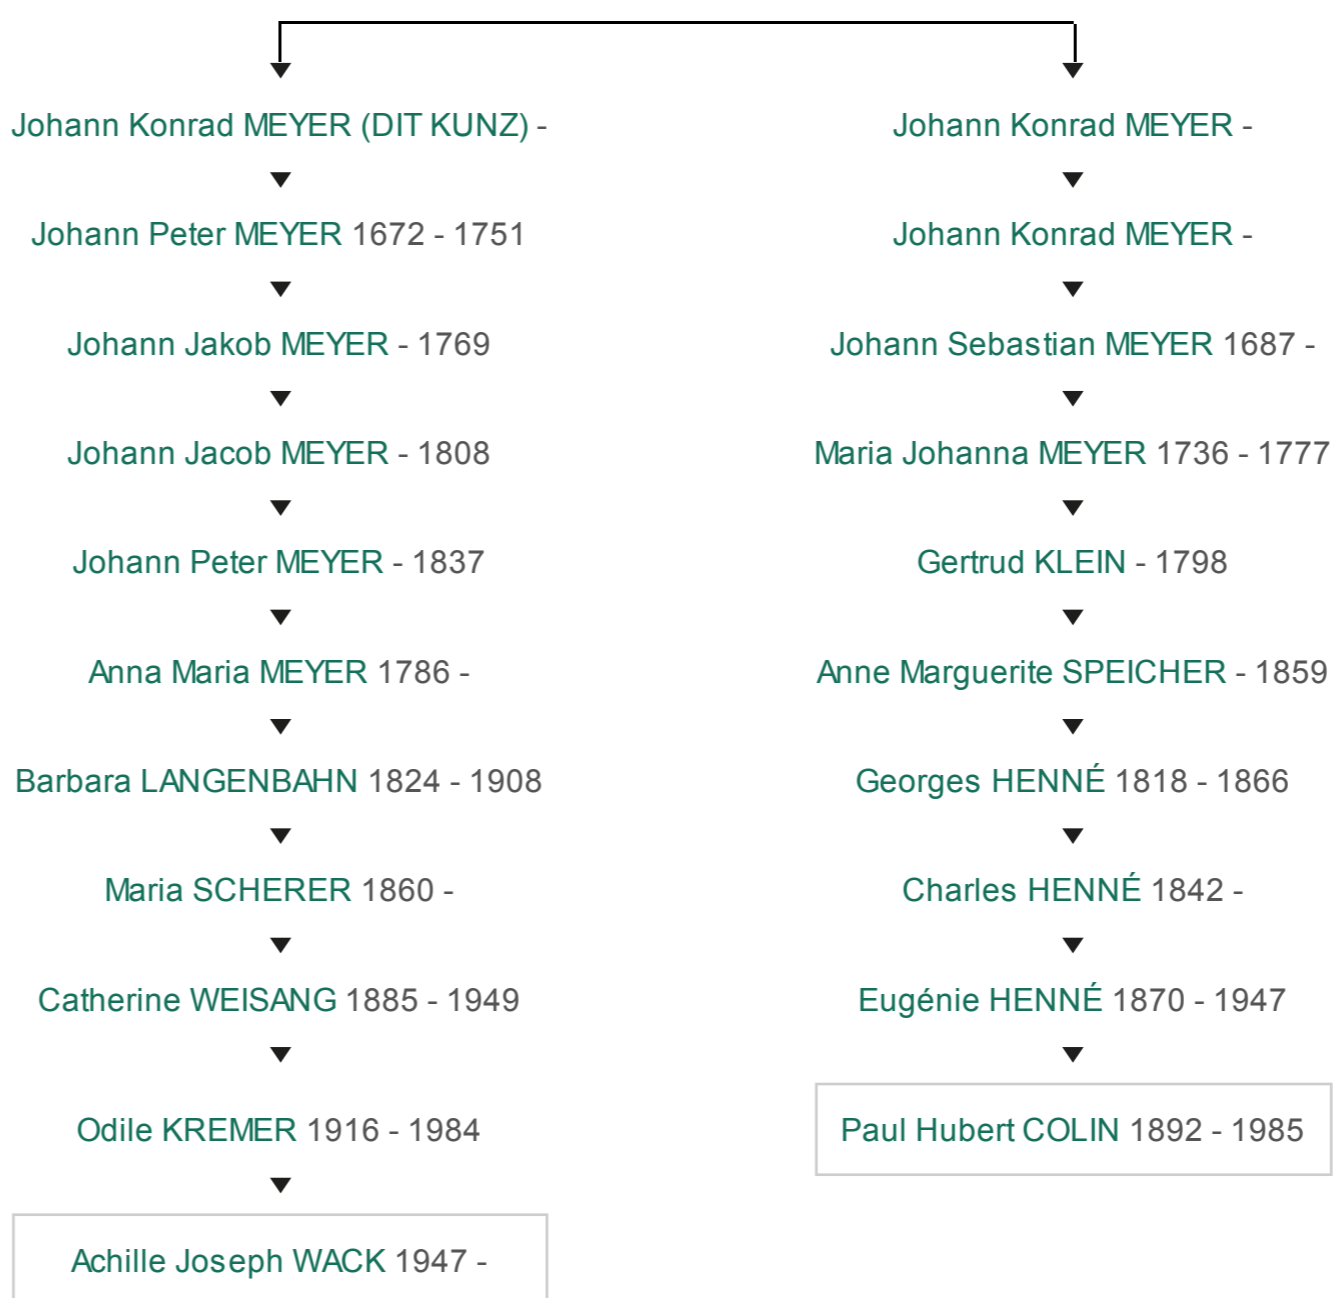

Johann Konrad MEYER

Vos informations sur
Johann Konrad
MEYER

Sosa : 2016

- Fils de Johann Wolfgang MEYER & Maria Margarethe WEISGERBER

- Naissance : Schwarzenholz-Saarwellingen

- Conjoint(e) de Barbara RIEGEL à ?? le ??

- Décès : Schwarzenholz-Saarwellingen

[➤ Voir la fiche](#)

Cousinages avec une célébrité

Ancêtre commun :

Johann Konrad MEYER

Conjoint : Barbe RIEGEL

Période : 1630 - 1688

**Paul COLIN**

Naissance : 27/06/1892 Décès : 18/06/1985

Artiste peintre, dessinateur, costumier, scénographe et affichiste lithographe français

L'arbre ci-dessous présente votre cousinage potentiel avec **Paul Hubert COLIN**. Nous vous invitons à vérifier les informations en accédant à l'arbre sur lequel la généalogie de cette célébrité est hébergée.